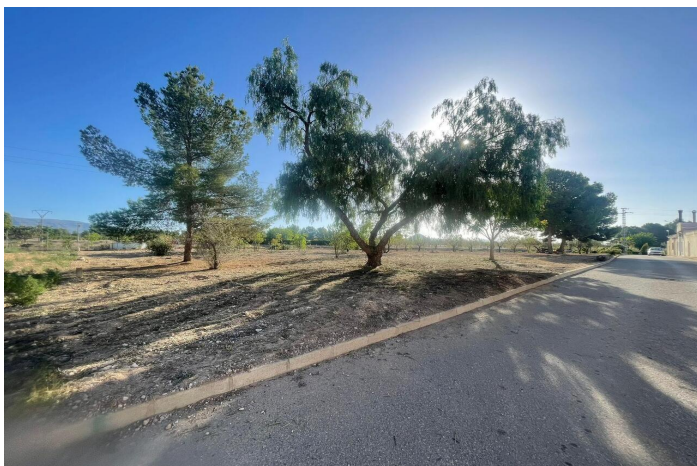

Plot for sale in Pinoso/El Pinós, Pinoso/El Pinós

44,000 €

Reference: MS34125

Vinalopó Medio, Pinoso/El Pinós

Urban plot of land with all permissions to build in Úbeda. The land has a surface area of 1160m², and water and electricity can be connected. The plot is accessible via tarmac road. This land is just 4km from the town of Pinoso Solar urbano con todos los permisos para construir en Úbeda. El terreno tiene una superficie de 1160m², y se puede conectar agua y luz. Se accede a la parcela por carretera asfaltada. Este terreno se encuentra a tan solo 4km del pueblo de Pinoso