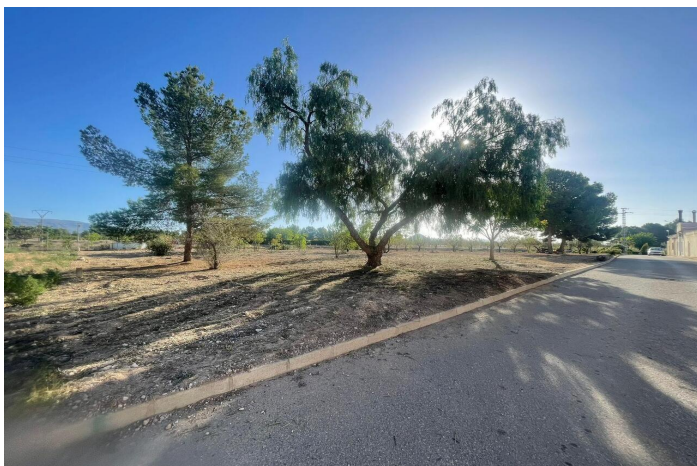

Tomt till salu i Pinoso/El Pinós, Pinoso/El Pinós

44 000 €

Referens: MS34125

Vinalopó Medio, Pinoso/El Pinós

Urban plot of land with all permissions to build in Úbeda. The land has a surface area of 1160m², and water and electricity can be connected. The plot is accessible via tarmac road. This land is just 4km from the town of Pinoso Solar urbano con todos los permisos para construir en Úbeda. El terreno tiene una superficie de 1160m², y se puede conectar agua y luz. Se accede a la parcela por carretera asfaltada. Este terreno se encuentra a tan solo 4km del pueblo de Pinoso